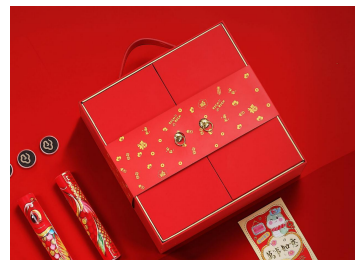

恭贺新禧

- 1、陶器巧妙融入祝福、暴富等吉祥元素，寓意财富与好运如同元宝般熠熠生辉，为新的一年带来好运连连。
- 2、宫鹤香器的谐音--恭贺新禧，祥云盘香福运来，尽显华贵，香器轻烟袅袅，如同新年的祝福，温暖而悠长。
- 3、高温烧制的羊脂玉瓷，色泽温润如玉。圆角四方提梁壶，红木装饰，寓意天圆地方、天地合一。手工捆扎麻绳，防滑防烫。
- 4、包装采用对开式结构，寓意新年开门大吉、红红火火。结合腰封上的喜庆图案，赋予春节祝福之意，尽显新年之美。

集采价：203元

零售价：468元

材质：羊脂玉瓷

容量：茶壶265ml、茶杯50ml

包装尺寸：L29 W29 H11.5cm

装箱规格：10套/箱

配置：提梁壶一个，茶杯四个，宫鹤香炉和对联各一套，盘香五个，红包六个，腰封一条，带提手礼盒包装。