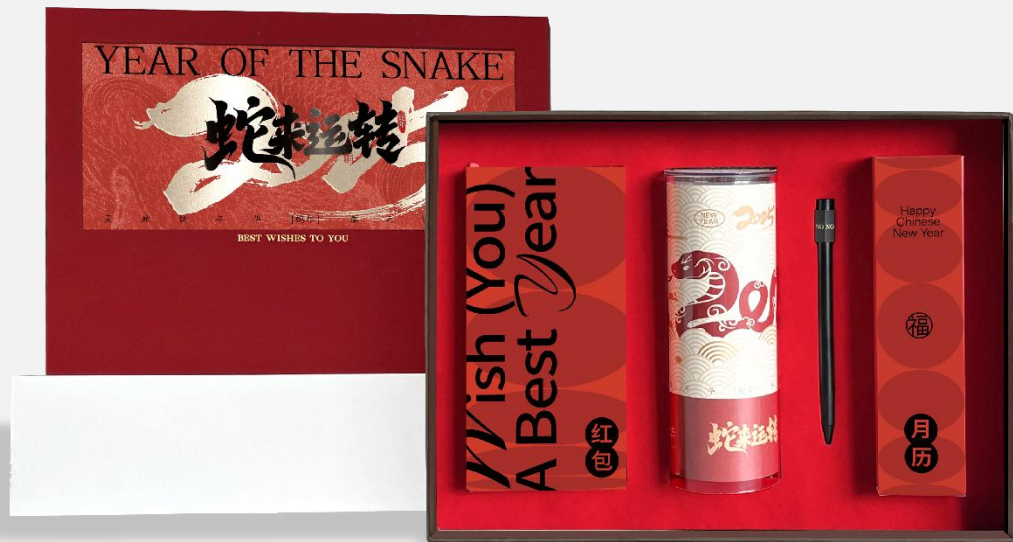

此款礼盒以旋转氛围灯为主设计
内搭12个月的日历，可更换转筒画面
提醒你每个月的小目标

HAPPY NEW YEAR

灵 蛇 绕 年 华 [蛇年] 福 运 当 头 照

(新①年)
New Year

2025

内配12张月历
可更换转筒画面

「蛇来运转」 集采价：146.00

**型号：OSVH2417008
零售价：338.00**