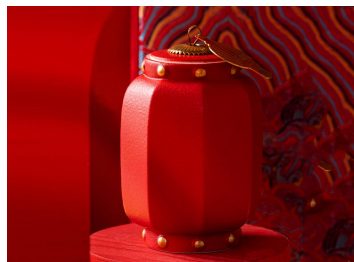

集采价：125元

零售价：288元

材 质：喷釉玉脂瓷、胡桃木

容 量：茶壶180ml、大杯80ml、小杯40ml

包装尺寸：L26.5 W16.5 H11.5cm

装箱规格：20套/箱

配 置：侧把壶一个，茶杯两个，灯笼茶叶罐、壶承各一个，腰封一条，含手提袋礼盒包装。

勇冠三军