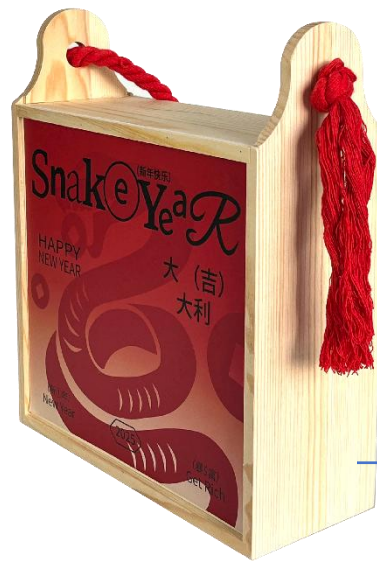

新春送福—快速定制服务

快速定制优点：免费设计、一件起订、隔日出货

企业logo
激光定制
起订量：1个