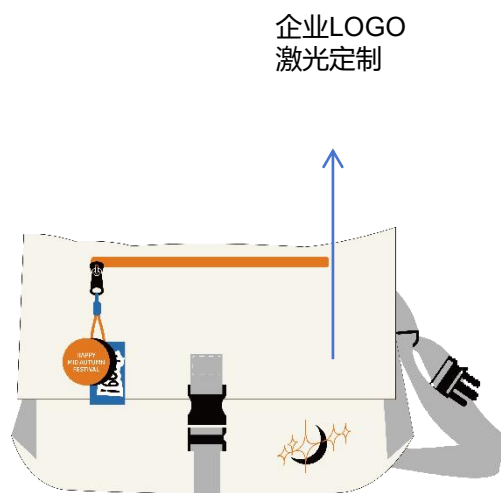

尺寸: 14.8*6.8*1.2cm

关机状态

开机状态

电量显示

30秒后自动灭灯

灯光画面

20秒后自动灭灯
可定制企业LOGO/画面

吉刻出发

集采价: 252.00
零售价: 585.00

变形背包

材质: 900D皮膜 (防水)
满足大容量需求
斜挎包秒变双肩包
内置夹层棉可放平板电脑

数据线挂绳

手机挂绳/三头数据线
尺寸: 长120cm

智能温显杯

智能测温 / 提醒喝水 / 无需充电
尺寸: 6.5*6.5*17cm
容量: 300ml

彩屏灯光充电宝

特点: 光机状态黑屏
开机状态图案显示
容量: 10000mAH
尺寸: 14.8*6.8*1.2cm

注: 背板黑、
橘两色随机

礼盒配置 变形背包*1、保温杯*1、充电宝*1、数据线挂绳*1

礼盒参数 包包尺寸: 29*42*8cm 套装重量: 1030g/套
装箱数: 12套/箱 外箱尺寸: 55.5*55.5*38cm

吉刻出发—快速定制服务

2025 新年新礼

新韵 02 留声

轻拨摇杆，旋律♪响起
跳动的旋律，弥漫着浓浓的新春氛围
续写着新年新的篇章
在这个新春佳节，我们不仅仅是庆祝一个假期，更是在庆祝时间的流转和生命的连续。